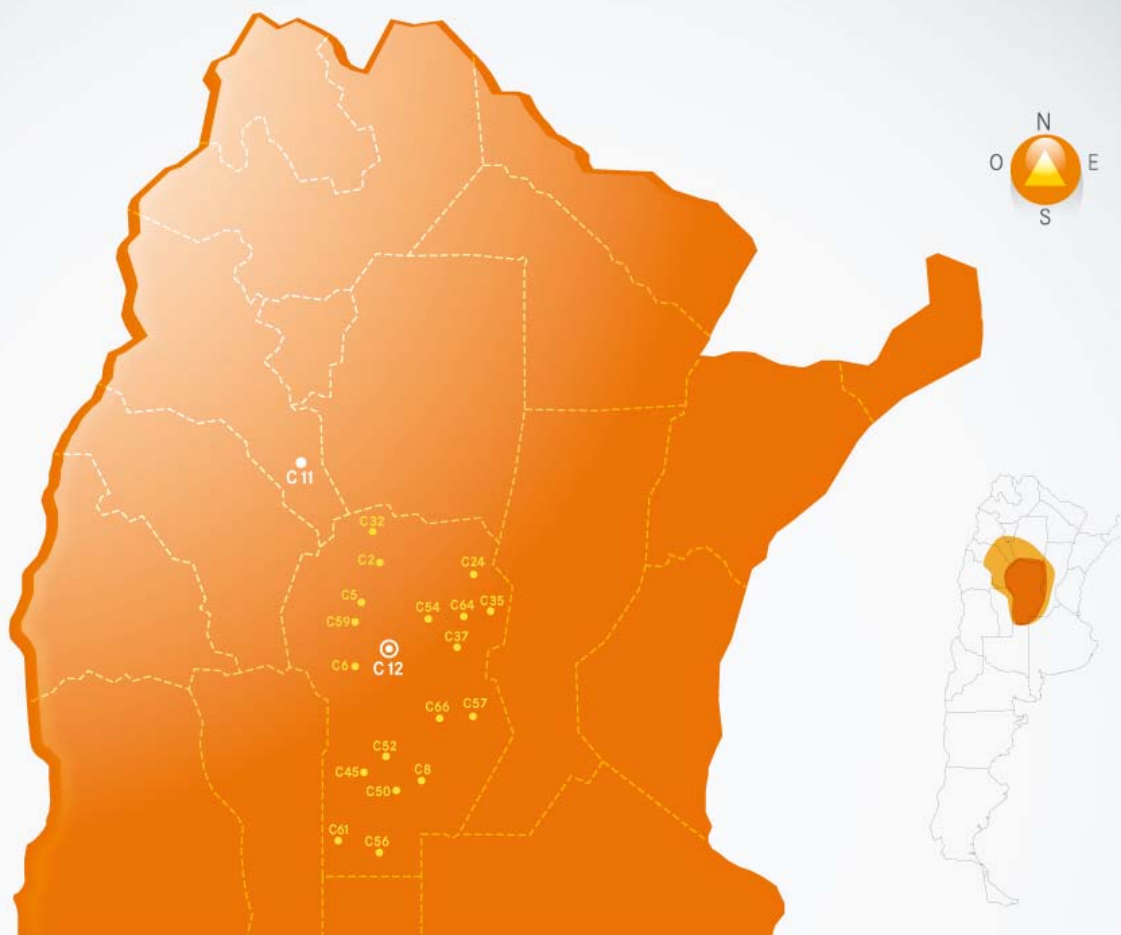

ÁREA DE COBERTURA

MAPA DE REPETIDORAS

REPETIDORAS DE
EL DOCE
DE CÓRDOBA

- | | |
|---|--|
| Canal 2 Deán Funes. Cerro San Vicente, Córdoba. | Canal 56 Jovita. Santa Magdalena, Córdoba. |
| Canal 5 Los Cocos. Loma de la Rosilla, Córdoba. | Canal 57 Marcos Juárez. Marcos Juárez, Córdoba. |
| Canal 6 Cumbres de Achala. Cerro Los Potrerillos, Córdoba. | Canal 61 Del Campillo. Del Campillo, Córdoba. |
| Canal 8 Laboulaye. Laboulaye, Córdoba. | Canal 64 La France. La France, Córdoba. |
| Canal 11 Ancasti. Ancasti, Catamarca. | Canal 66 Bell Ville. Bell Ville, Córdoba. |
| Canal 32 Cerro Colorado. Cerro Colorado, Córdoba. | Canal 54 Arroyito. Arroyito, Córdoba. |
| Canal 35 San Francisco. Córdoba. | Canal 37 Las Varillas. Las Varillas, Córdoba. |
| Canal 45 Vicuña Mackenna. Vicuña Mackenna, Córdoba. | Canal 24 Altos de Chipión. Altos de Chipión, Córdoba. |
| Canal 50 General Lavalle. Gral. Lavalle, Córdoba. | Canal 38 Villa María. Villa María, Córdoba. |
| Canal 52 La Brianza. Adelia María, Córdoba. | |

el doce