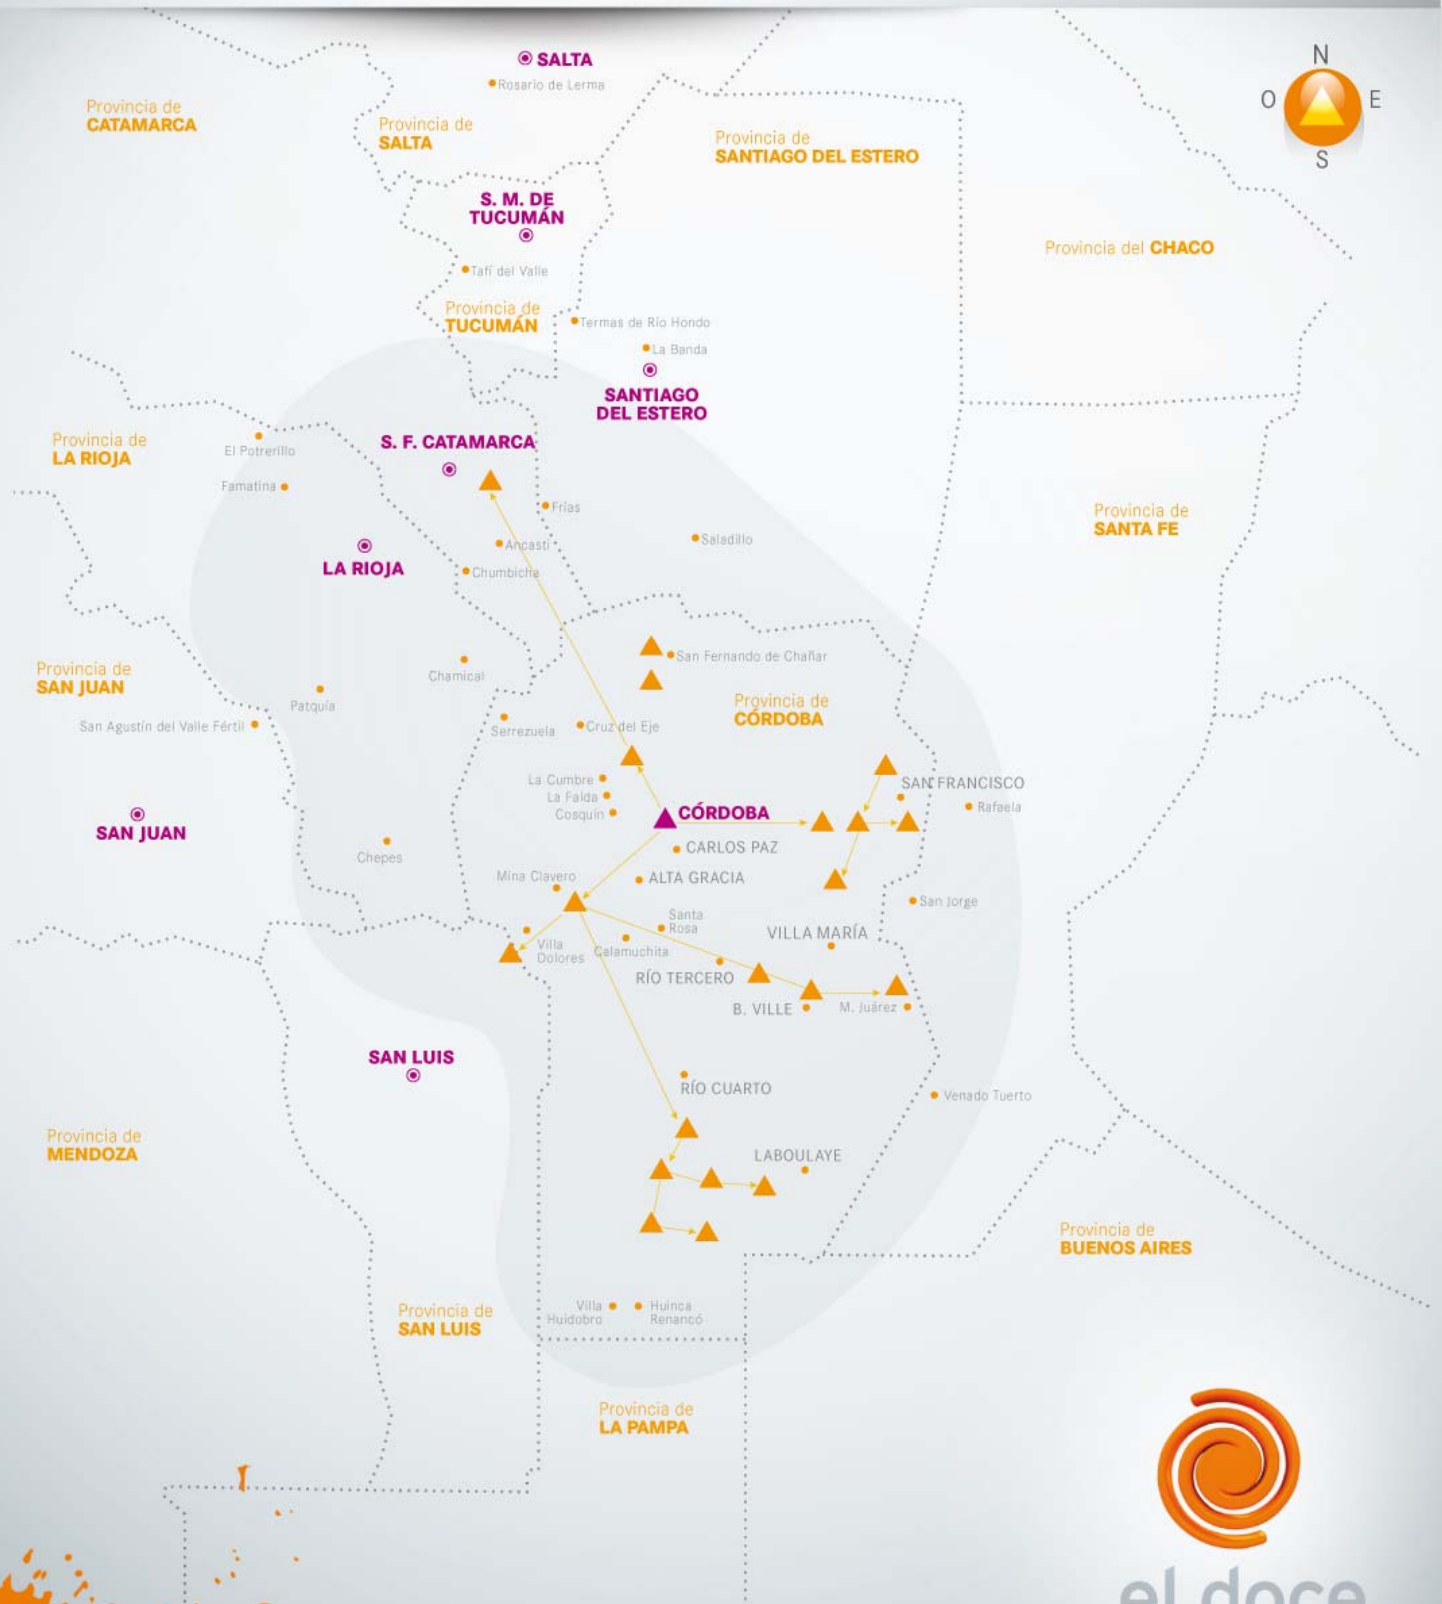

ÁREA DE COBERTURA

MAPA DE REPETIDORAS

REPETIDORAS DE
EL DOCE
DE CÓRDOBA

- | | |
|---|--|
| Canal 2 Deán Funes. Cerro San Vicente, Córdoba. | Canal 56 Jovita. Santa Magdalena, Córdoba. |
| Canal 5 Los Cocos. Loma de la Rosilla, Córdoba. | Canal 57 Marcos Juárez. Marcos Juárez, Córdoba. |
| Canal 6 Cumbres de Achala. Cerro Los Potrerillos, Córdoba. | Canal 61 Del Campillo. Del Campillo, Córdoba. |
| Canal 8 Laboulaye. Laboulaye, Córdoba. | Canal 64 La France. La France, Córdoba. |
| Canal 11 Ancasti. Ancasti, Catamarca. | Canal 66 Bell Ville. Bell Ville, Córdoba. |
| Canal 32 Cerro Colorado. Cerro Colorado, Córdoba. | Canal 54 Arroyito. Arroyito, Córdoba. |
| Canal 35 San Francisco. Córdoba. | Canal 37 Las Varillas. Las Varillas, Córdoba. |
| Canal 45 Vicuña Mackenna. Vicuña Mackenna, Córdoba. | Canal 24 Altos de Chipión. Altos de Chipión, Córdoba. |
| Canal 50 General Lavalle. Gral. Lavalle, Córdoba. | Canal 38 Villa María. Villa María, Córdoba. |
| Canal 52 La Brianza. Adelia María, Córdoba. | |

el doce